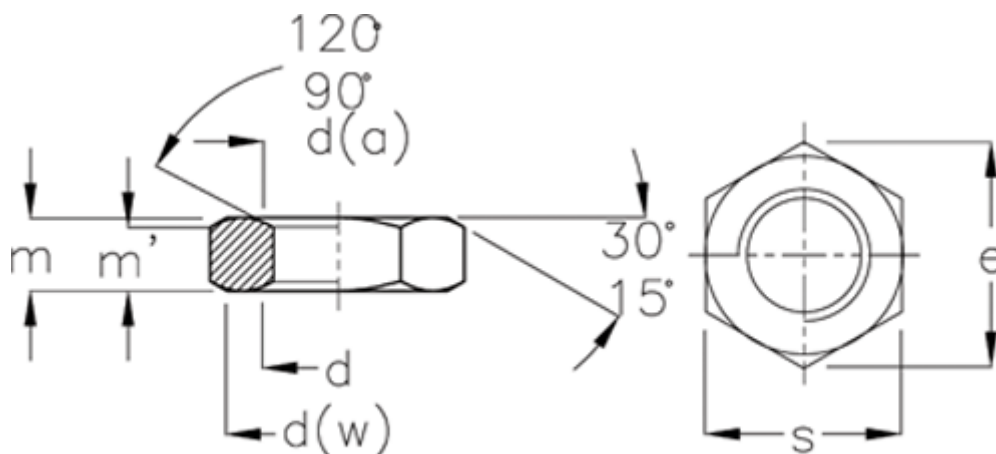

Varenummer: 201605141

Beskrivelse: Kontramøtrik iso 8675-M16x1,5 Rustfast

Mål

d	= M16	m max = 8
d1 max	= 17.30	m min = 7.42
d1 min	= 16	s max = 24
d2	= M16	s min = 23.67
d3	= 1.5	w = 22.49
e	= 26.75	
Gevind stigning	= 1.5	
m	= 5.94	